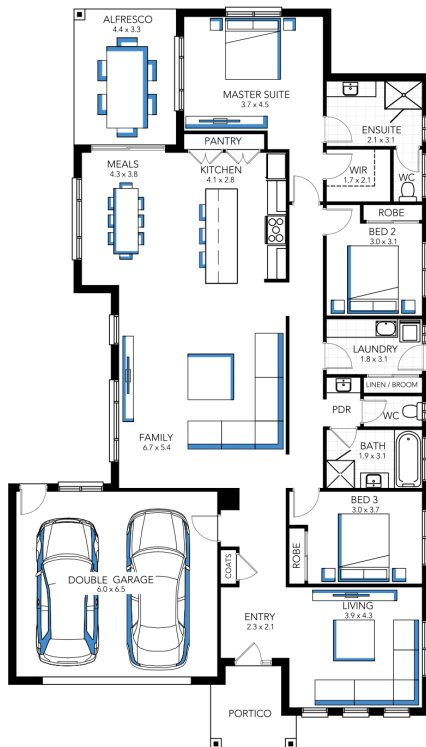

Capri 28

| ADDRESS | LOT WIDTH | LOT SIZE | HOUSE SIZE |
|---------------------------------------|-----------|-----------------------|-----------------------|
| Lot 23 Sorelli Estate, Sorelli Estate | 16.00 | 786.00 m ² | 260.00 m ² |